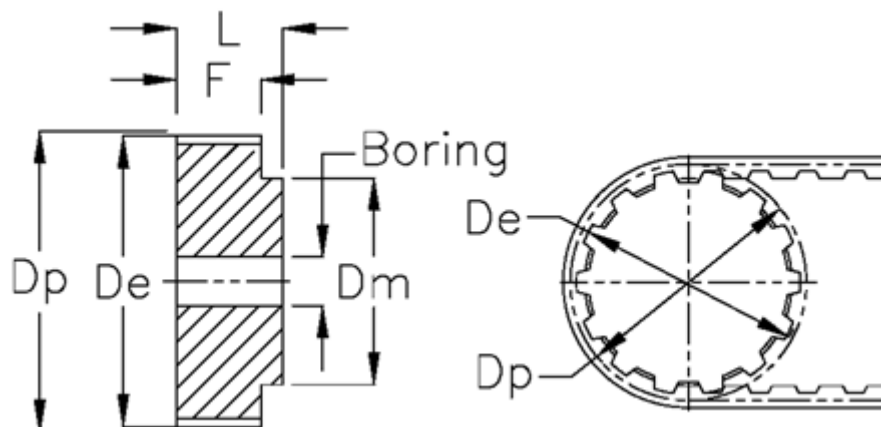

Varenummer: 60415466060  
Beskrivelse: Tandremskive 66 AT10 60/0

## Mål

De	= 189.1	Type = AT10
Dm	= 110	V•gt = 4.368
Dp	= 95.5	
F	= 56	
Forboring	= 16	
L	= 66	
Rembredde	= - 50 mm	
Tandantal	= 60	